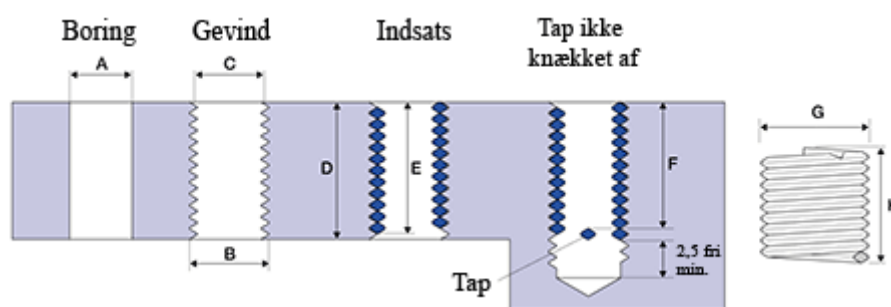

Varenummer: 1312714054200  
Beskrivelse: KLEE Gevindindsats FILTEC+ M14 x 2,00  
boreddybde 42mm

## Mål

A	= 14,5 -0,067 +0,3
B	= 16.598
C	= 15,299 -0 +0,145
D	= 42.00
Gevind	= M14 x 2,00
G Min/Maks	= 16,80 17,15
H	= 18.40